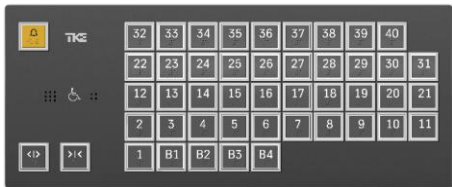

HFS-TK11NB